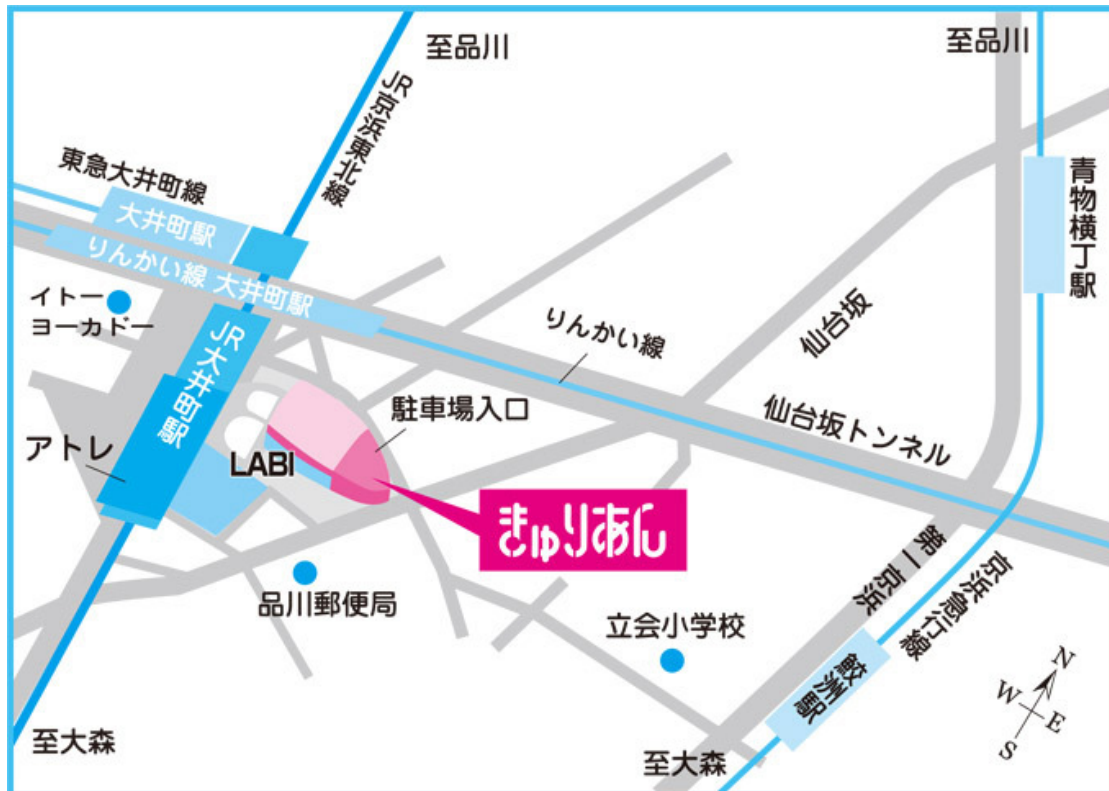

まゆりあし (品川区立総合区民会館)

所在地：東京都品川区東大井 5-18-1

- 交通のご案内** JR京浜東北線・東急大井町線・りんかい線 …… 大井町駅 徒歩約1分
- ※駐車場は商業施設との共用のため、土・日・祝日は特に混雑します。なるべく電車・バスをご利用ください。
- ※会館周辺道路は狭いため、近隣にご迷惑となりますので駐停車ができません。ご注意ください。
- ※駐車料金 30分200円 (利用時間 8:30~21:30)